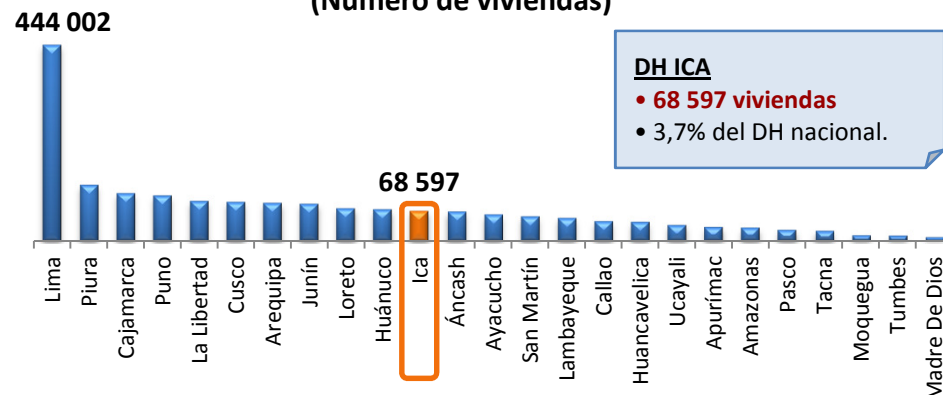

DÉFICIT HABITACIONAL

Gráfico N° 1: Déficit Habitacional a nivel nacional (Número de viviendas)

Fuente: Mapa de Déficit Habitacional 2007- INEI
Elaboración: Oficina de Planeamiento y Desarrollo

DH CUANTITATIVO Y CUALITATIVO