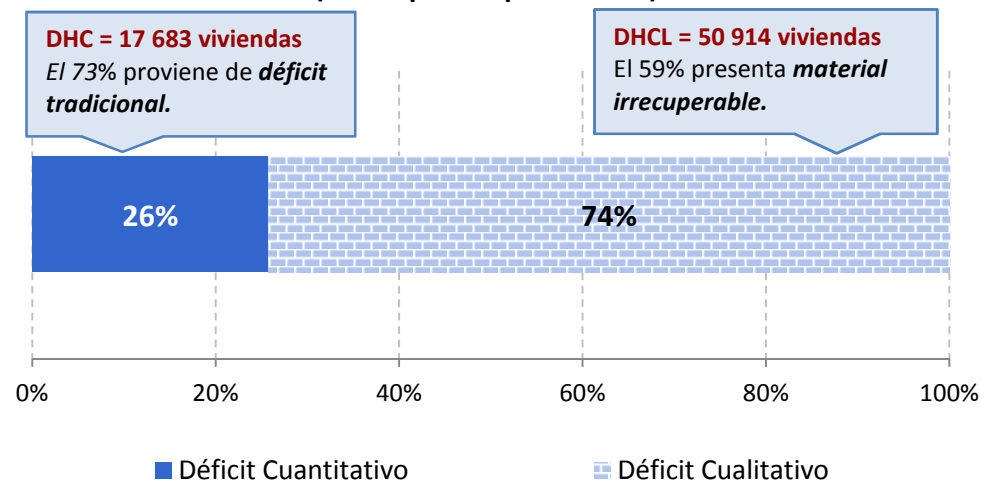

Gráfico N° 2: Déficit Habitacional de Ica, según tipo de déficit (Participación porcentual)

Fuente: Mapa de Déficit Habitacional 2007- INEI
Elaboración: Oficina de Planeamiento y Desarrollo