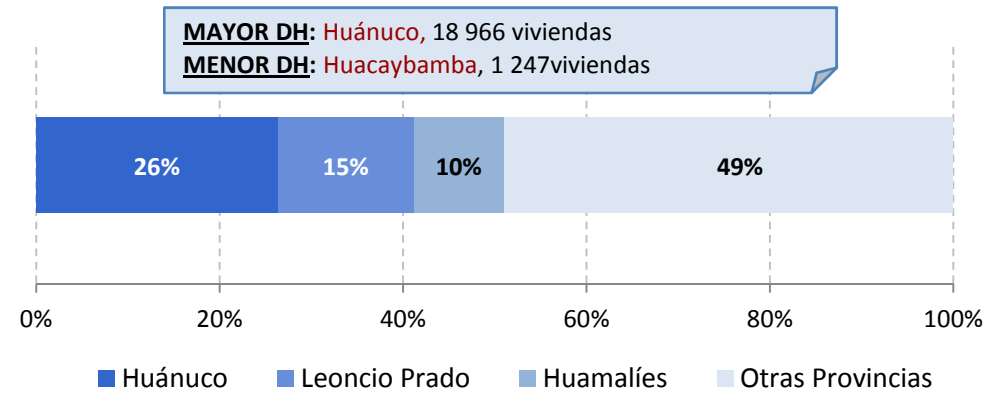

DH HUÁNUCO: PROVINCIAS

Gráfico N° 5: Déficit Habitacional de Huánuco, según provincias (Participación porcentual)

Fuente: Mapa de Déficit Habitacional 2007- INEI
Elaboración: Oficina de Planeamiento y Desarrollo