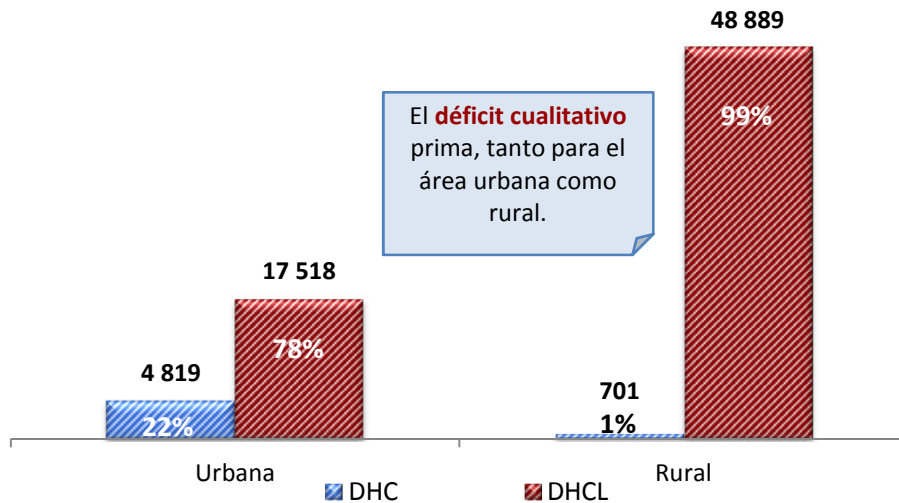

Gráfico N° 4: Déficit Habitacional de Huánuco, según área de residencia y tipo de déficit (N° de viviendas)

Fuente: Mapa de Déficit Habitacional 2007- INEI
Elaboración: Oficina de Planeamiento y Desarrollo