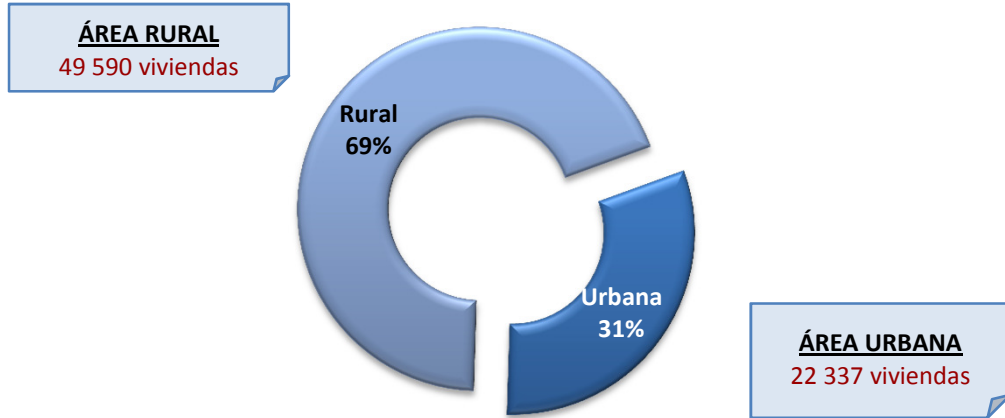

DH HUÁNUCO: URBANO Y RURAL

Gráfico N° 3: Déficit Habitacional de Huánuco, según área de residencia (Participación porcentual)

Fuente: Mapa de Déficit Habitacional 2007- INEI
Elaboración: Oficina de Planeamiento y Desarrollo