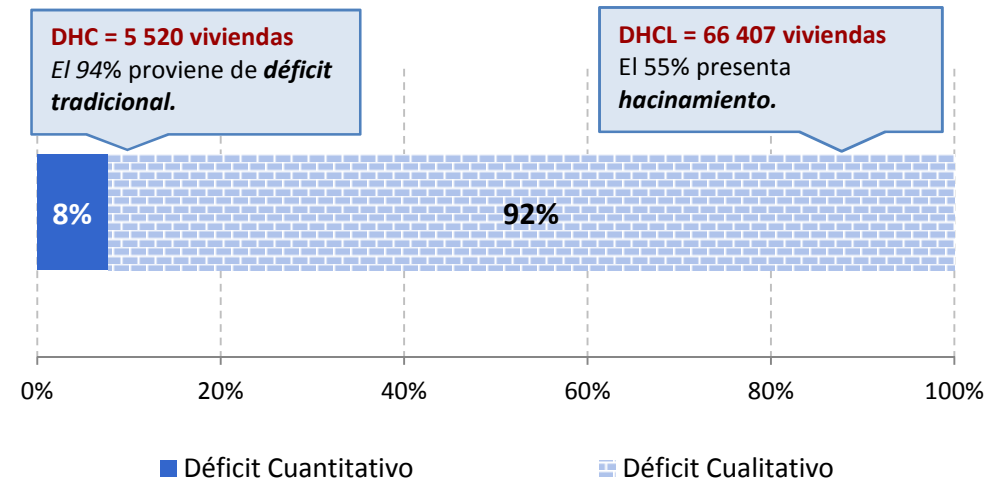

Gráfico N° 2: Déficit Habitacional de Huánuco, según tipo de déficit (Participación porcentual)

Fuente: Mapa de Déficit Habitacional 2007- INEI
Elaboración: Oficina de Planeamiento y Desarrollo

DÉFICIT HABITACIONAL

- **Déficit Habitacional (DH):** 71 927 viviendas, 3,9% del DH nacional.
- **DH Cuantitativo (DHC):** 5 520 viviendas, 8% del DH Huánuco.
- **DH Cualitativo (DHCL):** 66 407 viviendas, 92% del DH Huánuco.
- **DH Urbano:** 22 337 viviendas, 31% del DH Huánuco.
- **DH Rural:** 49 590 viviendas, 69% del DH Huánuco.
- **Provincia con mayor DH:** Huánuco, 18 966 viviendas, 26% del DH Huánuco.
- **Distrito con mayor DH:** Huánuco, 4 321 viviendas, 6% del DH Huánuco.