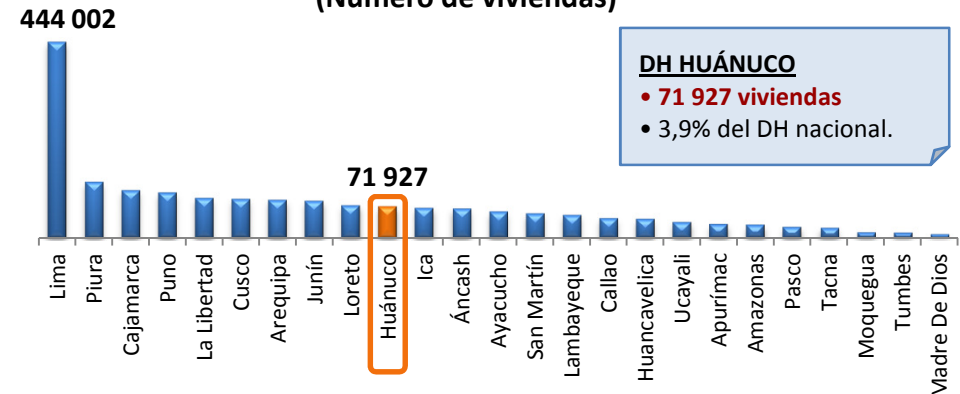

HUÁNUCO: DÉFICIT HABITACIONAL

RESUMEN

POBLACIÓN ESTIMADA 2013

- 847 714 habitantes
- 2,8% de la población nacional

DIVISIÓN POLÍTICA

- **11 Provincias:** Huánuco, Leoncio Prado, Huamalíes, Pachitea, Ambo, entre otras.

DÉFICIT HABITACIONAL

Gráfico N° 1: Déficit Habitacional a nivel nacional (Número de viviendas)

Fuente: Mapa de Déficit Habitacional 2007- INEI
Elaboración: Oficina de Planeamiento y Desarrollo

DH CUANTITATIVO Y CUALITATIVO