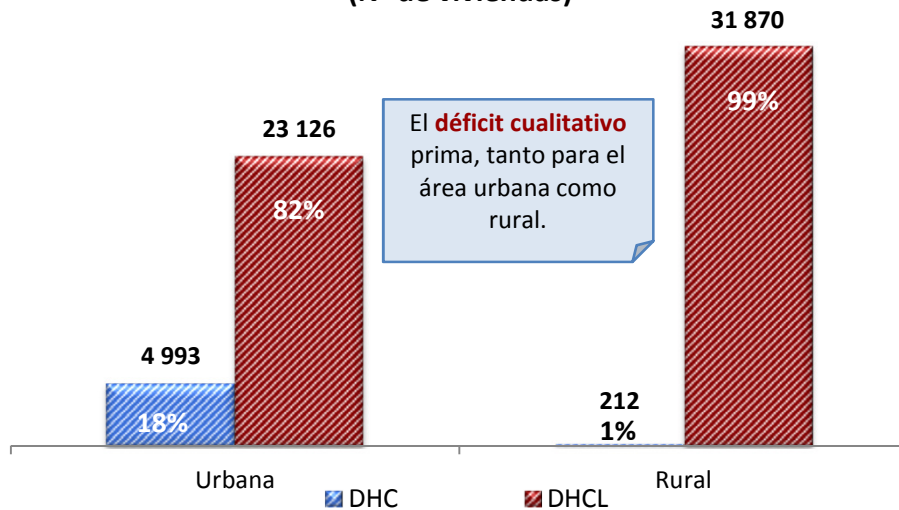

Gráfico N° 4: Déficit Habitacional de Ayacucho, según área de residencia y tipo de déficit (N° de viviendas)

Fuente: Mapa de Déficit Habitacional 2007- INEI
Elaboración: Oficina de Planeamiento y Desarrollo