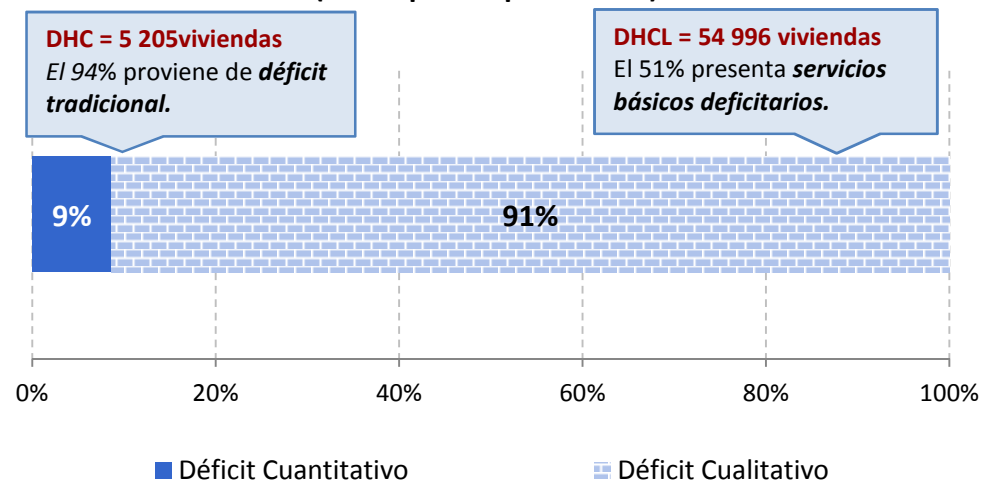

Gráfico N° 2: Déficit Habitacional de Áncash, según tipo de déficit (Participación porcentual)

Fuente: Mapa de Déficit Habitacional 2007- INEI
Elaboración: Oficina de Planeamiento y Desarrollo