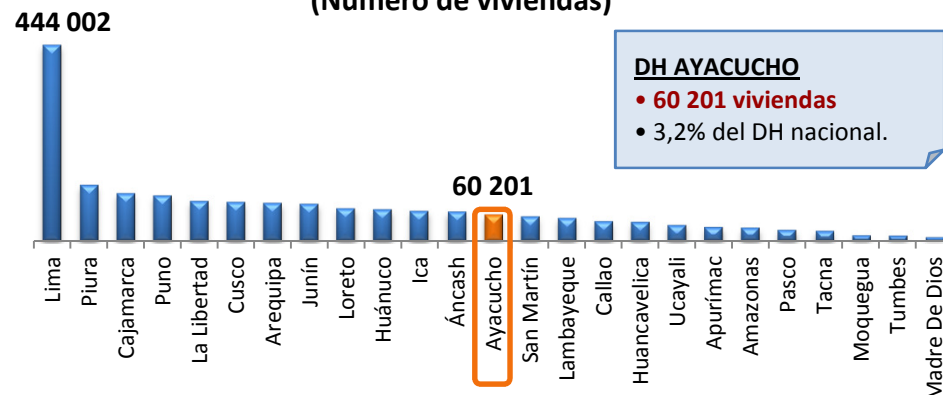

DÉFICIT HABITACIONAL

Gráfico N° 1: Déficit Habitacional a nivel nacional (Número de viviendas)

DH AYACUCHO

- 60 201 viviendas
- 3,2% del DH nacional.

Fuente: Mapa de Déficit Habitacional 2007- INEI
Elaboración: Oficina de Planeamiento y Desarrollo

DH CUANTITATIVO Y CUALITATIVO