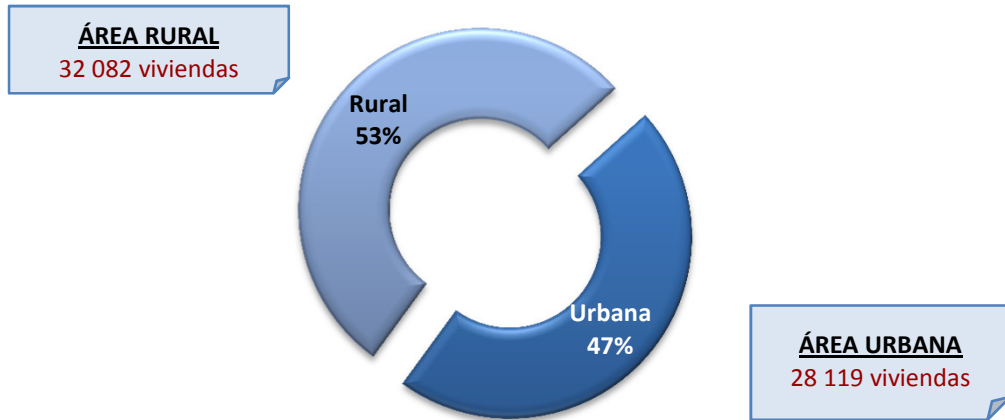

### DH AYACUCHO

- 60 201 viviendas
- 3,2% del DH nacional.

Fuente: Mapa de Déficit Habitacional 2007- INEI  
Elaboración: Oficina de Planeamiento y Desarrollo

## DH CUANTITATIVO Y CUALITATIVO

Gráfico N° 2: Déficit Habitacional de Áncash, según tipo de déficit (Participación porcentual)

Fuente: Mapa de Déficit Habitacional 2007- INEI  
Elaboración: Oficina de Planeamiento y Desarrollo

## DH ÁNCASH: URBANO Y RURAL

Gráfico N° 3: Déficit Habitacional de Ayacucho, según área de residencia (Participación porcentual)

Fuente: Mapa de Déficit Habitacional 2007- INEI  
Elaboración: Oficina de Planeamiento y Desarrollo